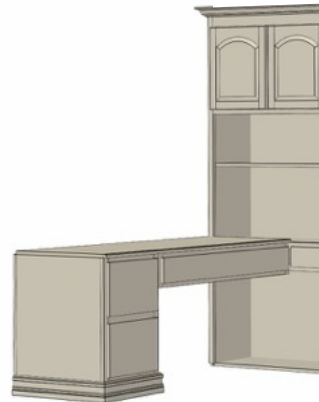

TWIN	FULL	QUEEN
3570-18"	3572-18"	3574-18"
3571-24"	3573-24"	3575-24"

(add lower door(s) - \$200)

PTF

82"H	92"H
3580F-18"	3585F-18"
3581F-24"	3586F-24"
3582F-30"	3587F-30"
3583F-36"	3588F-36"

GCF

82"H	92"H
3565F-18"	3575F-18"
3566F-24"	3576F-24"
3567F-30"	3577F-30"
3568F-36"	3578F-36"