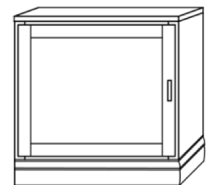

VC/HC 203
18" - \$1399
24" - \$1499
30" - \$1599

VC/HC 202
18" - \$1299
24" - \$1499
30" - \$1599

VC/HC 201
18" - \$1299
24" - \$1399
30" - \$1499

VNS 402
18" - \$899
24" - \$1099

VNS 401
18" - \$799
24" - \$999