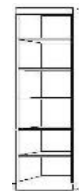

BK (S or M)
Bookcase
$1,099
$1,149