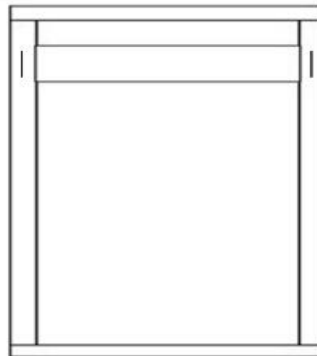

# Sonoma

Retail Price Sheet

Sonoma

**Dimensions:**

Closed / Open

<b>WC-T</b>	<b>Sonoma</b>	
<b>TWIN</b>	<b>\$3,299</b>	44 x 17 x 85
Birch		44 x 81 x 85

<b>WC-TXL</b>	<b>Sonoma</b>	
<b>TWIN XL</b>	<b>\$3,499</b>	44 x 17 x 90
Birch		44 x 86 x 90